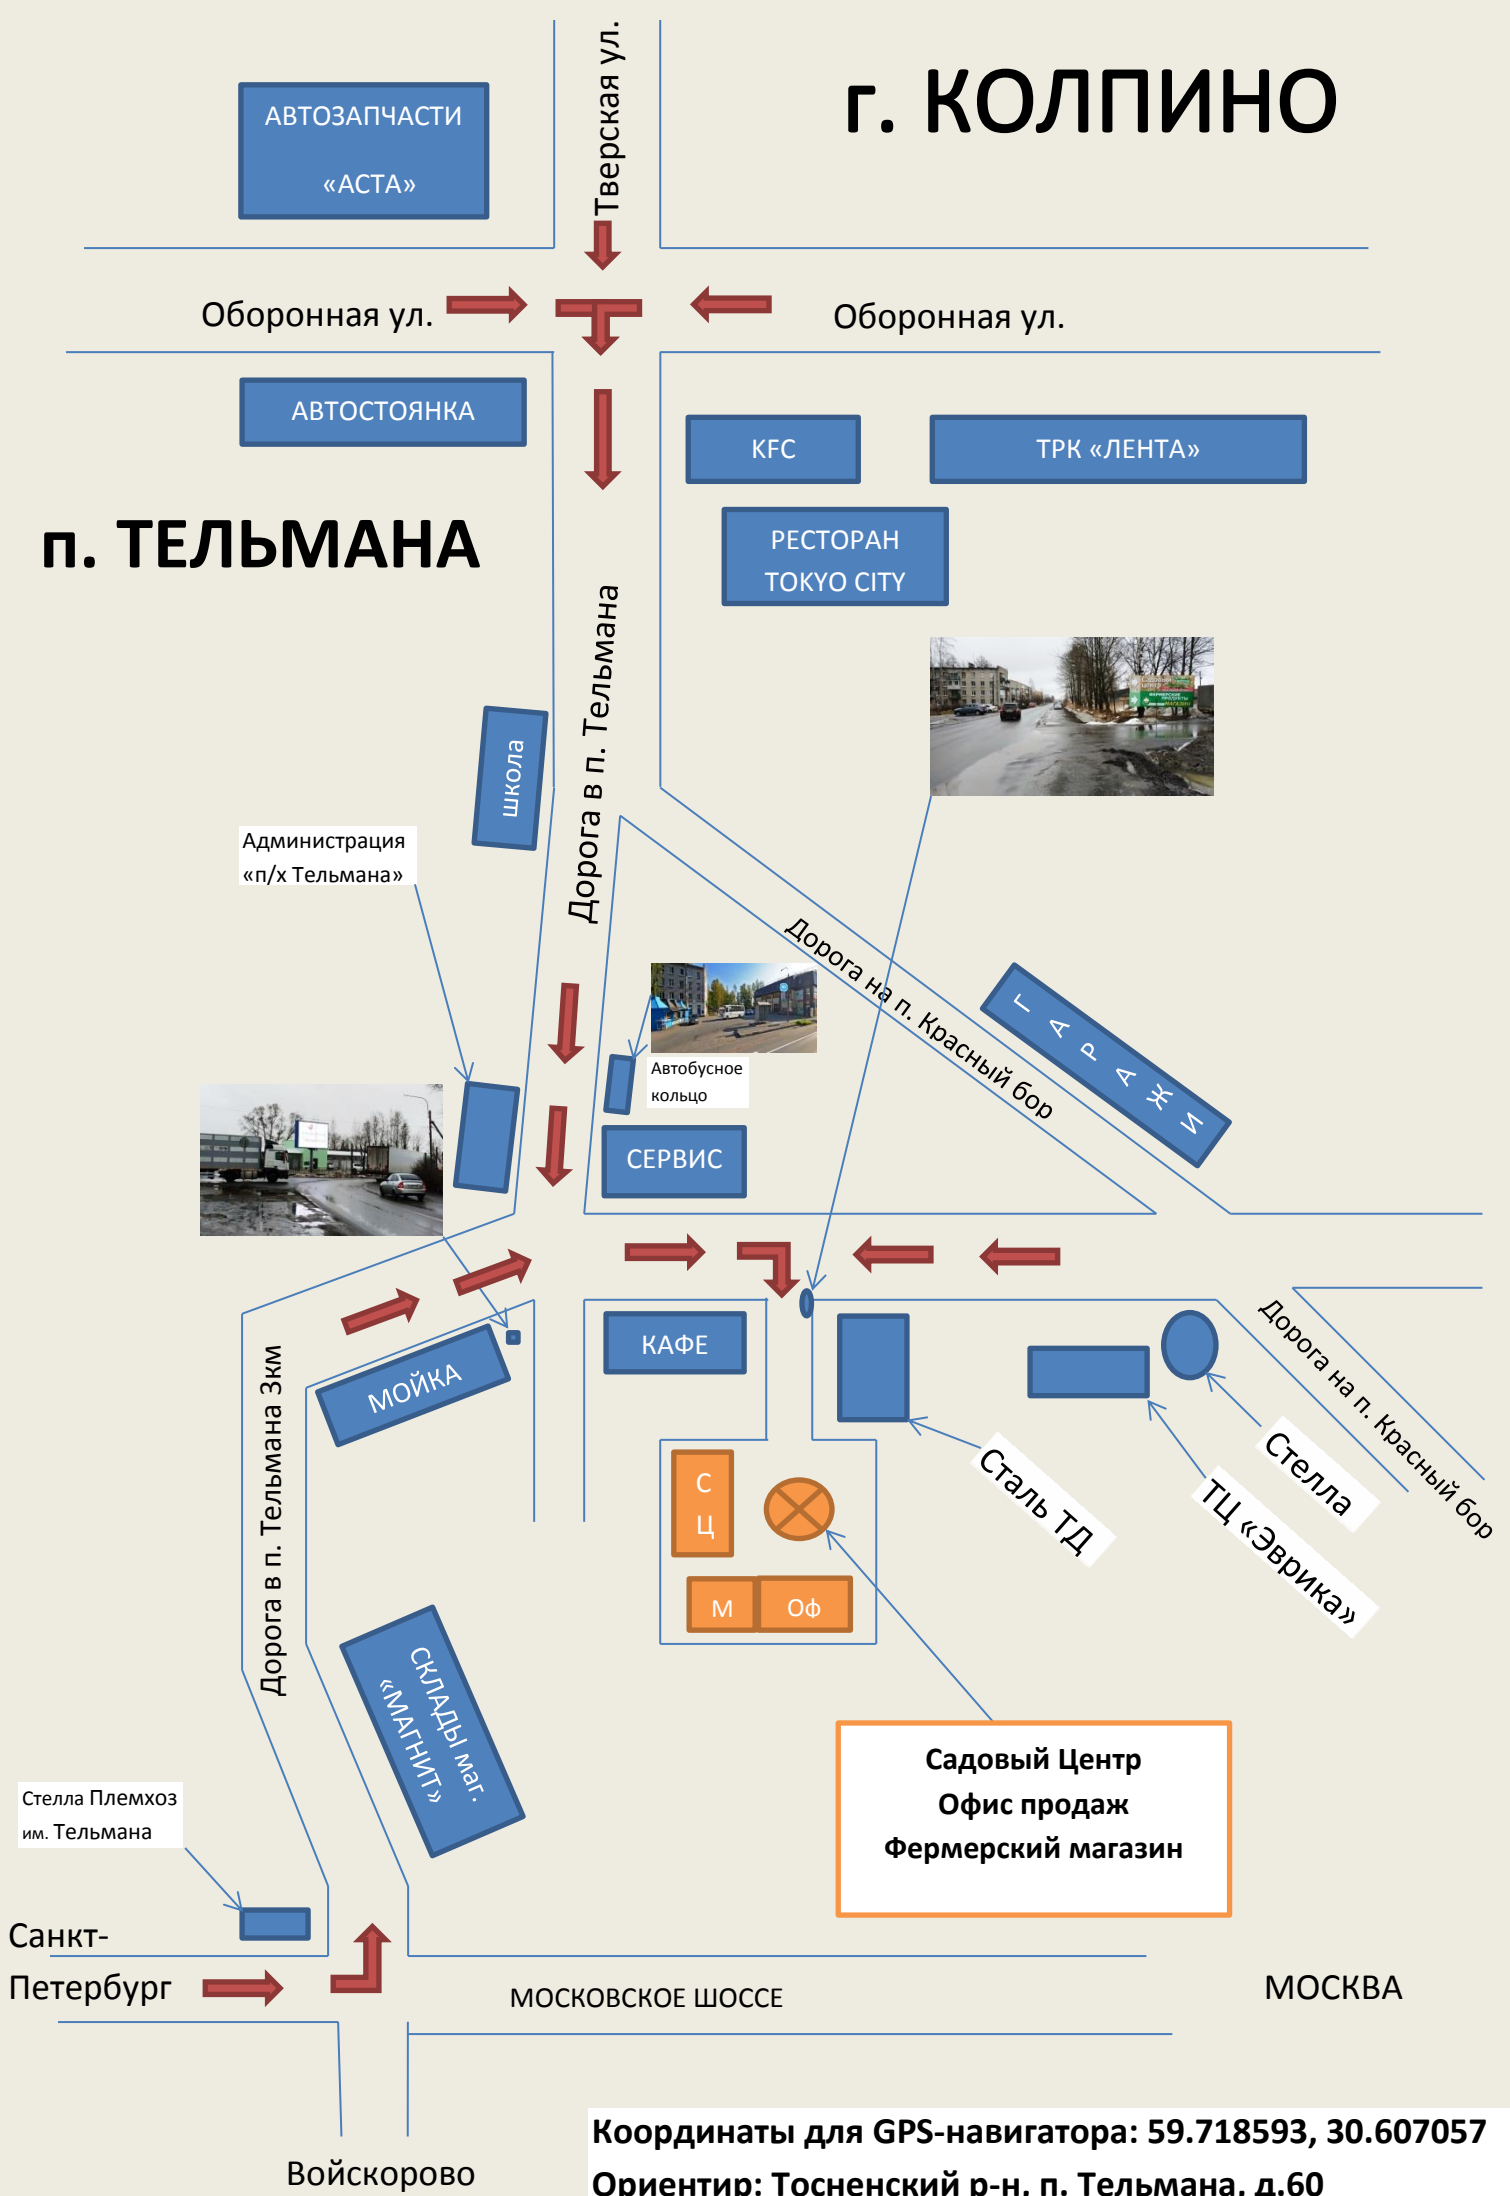

# г. КОЛПИНО

# п. ТЕЛЬМАНА

Координаты для GPS-навигатора: 59.718593, 30.607057  
Ориентир: Тосненский р-н, п. Тельмана, д.60